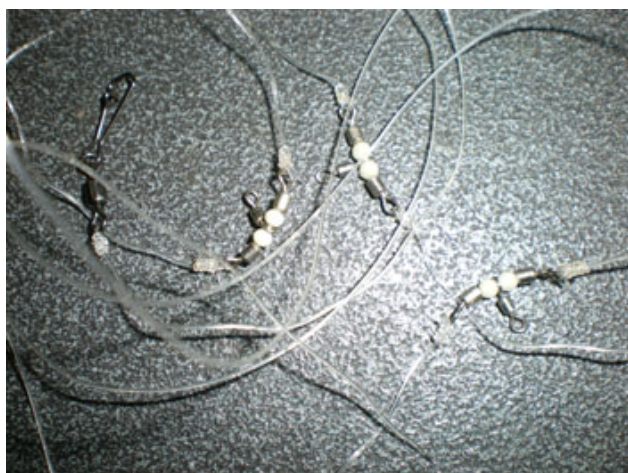

CODICE: TERMINALE BOLENTINO

DESCRIZIONE:

“TERMINALE BOLENTINO”. Calamento completo di tre girelline rolling poste al centro del filo e bloccate da perline fosforescenti, nella parte superiore del filo si trova una girella rolling per l’aggancio alla lenza madre, in quella inferiore, completa il calamento una girella e moschettone rolling per l’aggancio del piombo deiderato.

MISURA:

UNICA

PACK:

Confezione da 20 buste