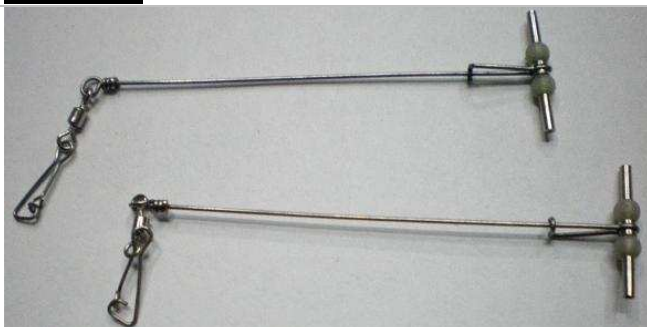

**CODICE:** HOOK-REMOVE**DESCRIZIONE:**

“HOOK-REMOVE”, per la rimozione semplice e sicura di ami e ancorette.

**MISURA:**

UNICA

**PACK:**

confezione da 3 pz

**CODICE:** BRACCIOLO GIREVOLE S**DESCRIZIONE:**

Bracciolo metallico, provvisto di perline fluor, girevole a 360° su cuscinetto con girella e moschettone extra rolling, lungo 5 cm.

**MISURA:** S pezzi 2

**PACK:** confezione da 20 bustine

<p><b><u>CODICE:</u></b> ANTITANGLE METTALLO 3</p> 	<p><b><u>DESCRIZIONE:</u></b> ASTINE super resistenti interamente in metallo con girella e moschettone extra rolling, lungo 7 cm.</p> <p><b><u>MISURA:</u></b> M pezzi 2</p> <p><b><u>PACK:</u></b> confezione da 20 bustine</p>
<p><b><u>CODICE:</u></b>CAMPANELLO PINZA SINGOLO</p> 	<p><b><u>DESCRIZIONE:</u></b> "CAMPANELLO SINGOLO" a pinza.</p> <p><b><u>MISURA:</u></b> UNICA</p> <p><b><u>PACK:</u></b> Confezione da 25 pezzi</p>
<p><b><u>CODICE:</u></b> SPIRAL ATTACK</p> 	<p><b><u>DESCRIZIONE:</u></b> <b><u>"SPIRAL ATTACK" gadget per il surf casting, permette aggancio e sgancio rapido del piombo.</u></b></p> <p><b><u>MISURA:</u></b> <b><u>2 - 4</u></b></p> <p><b><u>PACK:</u></b> <b><u>Confezione da 25 pezzi</u></b></p>