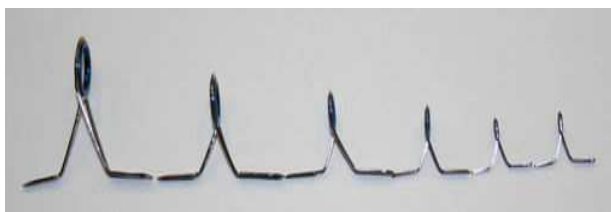

APICALI: 0,7 - 0,8 - 0,9 - 1,0 - 1,2 - 1,4 - 1,6 - 1,8

PACK: confezione da 10 anelli per misura

CODICE: ANELLI BOLO S.I.C. P.M.**DESCRIZIONE:**

Anelli Sic ponte medio.

MISURA:

4 - 6 - 8 - 10 - 12 - 16

APICALI: 0,7 - 0,8 - 0,9 - 1,0 - 1,2 - 1,4 - 1,6 - 1,8

PACK: confezione da 10 anelli per misura

CODICE: ANELLI INGLESIS TITANIO 2P**DESCRIZIONE:**

Anelli doppio ponte per canne inglesi ad innesto

Struttura in titanio pietra in silicio color smoke

MISURA:

4 - 6 - 8 - 10 - 12

APICALI: 0,7 - 0,8 - 0,9 - 1,0-1,2-1,4-1,6-1,8

PACK: confezione da 10 anelli per misura

CODICE: ANELLI INGLESIS BLU S.I.C. 2P**DESCRIZIONE:**

Anelli doppio ponte per canne inglesi ad innesto

Struttura in titanio pietra in silicio di colore blu